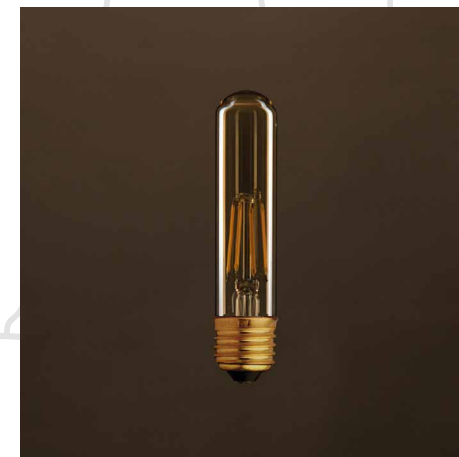

certificazioni: CE e ROHS, ERP 874/2012

AV 802

Lampadina Globo
G80 Onda

10,90€

- Lampadina vintage E27
- Tipo Globo
- Dimensioni Ø 80mm H.120mm
- Potenza 30W
- Luminosità ≤ 60 lm
- Gioco di luce onda 15 elementi
- Vetro anticato
- Alimentazione 220-240v
- Punta tonda
- Classe E
- Dimmerabile
- Master box: 50 pcs
- EAN13: 7991070450815

certificazioni: CE e ROHS, ERP 874/2012

AV 805

Lampadina Globo
G80 Vortice

10,90€

- Lampadina vintage E27
- Tipo Globo
- Dimensioni Ø 80mm H.120mm
- Potenza 25W
- Luminosità ≤ 60 lm
- Gioco di luce onda 24 elementi
- Vetro anticato
- Alimentazione 220-240v
- Punta tonda
- Classe E
- Dimmerabile
- Master box: 50 pcs
- EAN13: 7991070450822

certificazioni: ROHS - CE (EMC LVD) - ERP

AL 601

Lampadina Led a Goccia
A60 Metropolitan

19,90€

- Lampadina vintage led E27
- Tipo Goccia
- Dimensioni Ø 60mm H.110mm
- Potenza 6W
- Luminosità 480 lmn
- 8 filamenti led
- Vetro anticato
- Alimentazione 220-240v
- Punta in rilievo
- Classe A++
- Durata 30.000h
- Colore 2500k
- EAN13: 7991070451775

certificazioni: ROHS - CE (EMC LVD) - ERP

AL 285

Lampadina Led a Tubo
T28 Olivia

16,90€

- Lampadina vintage led E27
- Tipo Tubo
- Dimensioni Ø 28mm H.140mm
- Potenza 4W
- Luminosità 360 lmn
- 6 filamenti led
- Vetro anticato
- Alimentazione 220-240v
- Punta tonda
- Classe A++
- Durata 30.000h
- Colore 2500k
- EAN13: 7991070451911