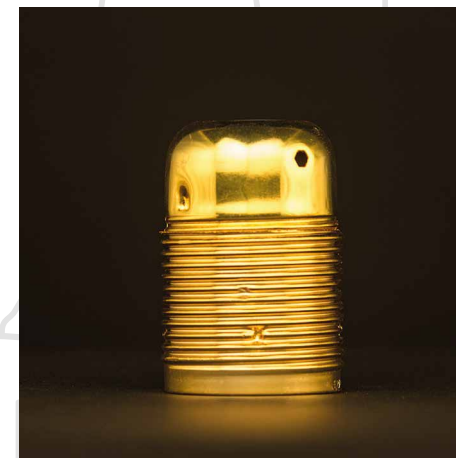

certificazioni: CE

AH 020

Portalamпада in Rame
Colore Acciaio

9,90€

- Portalamпада vintage
- Tipo Bistro
- Colore Acciaio
- Dimensioni Ø 38mm H.55mm
- Attacco E27
- Costruito in rame
- Interno in ceramica
- Vite di messa a terra
- Completo di serracavo
- EAN13: 7991070451690

certificazioni: CE

AH 021

Portalamпада in Rame
Colore Nero

9,90€

- Portalamпада vintage
- Tipo Bistro
- Colore Nero
- Dimensioni Ø 38mm H.55mm
- Attacco E27
- Costruito in rame
- Interno in ceramica
- Vite di messa a terra
- Completo di serracavo
- EAN13: 7991070451706

certificazioni: CE

AH 022

Portalamпада in Rame
Colore Oro

9,90€

- Portalamпада vintage
- Tipo Bistro
- Colore Oro
- Dimensioni Ø 38mm H.55mm
- Attacco E27
- Costruito in rame
- Interno in ceramica
- Vite di messa a terra
- Completo di serracavo
- EAN13: 7991070451720

certificazioni: CE

Rame Bistro

AH 023

Portalampada in Rame
Colore Rosso

9,90€

- Portalampada vintage
- Tipo Bistro
- Colore Rosso
- Dimensioni Ø 38mm H.55mm
- Attacco E27
- Costruito in rame
- Interno in ceramica
- Vite di messa a terra
- Completo di serracavo
- EAN13: 7991070451737