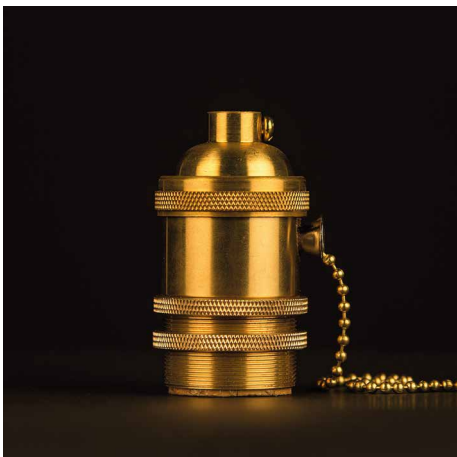

certificazioni: CE e ROHS; Made in Italy

Pendels

AT 200

Kit Pendel
Colore Bianco/Canvas Beige

29,90€

- Kit Pendel vintage
- Rosone in metallo Bianco
- Portalampada in metallo Bianco
- Cavo tessile Canvas Beige
- Sezione cavo 2x0,75
- Flessibile tondo a doppio isolamento
- Rivestito in tessuto colorato
- Conduttore interno 100% rame
- Guaina supplementare trasparente
- Lunghezza cavo 1,5 metri
- Rosone Ø 100mm H.55mm
- Portalampada Ø 48mm H.65mm
- Serracavo e piastrina tendicavo

certificazioni: CE e ROHS; Made in Italy

AC 814

Cavo tessile tondo
Colore Blu

11,90€

- Cavo elettrico lucido
- Tipo tondo
- Blister da 3 metri
- Dimensioni 2x0,75
- Flessibile tondo
- Doppio isolamento
- Rivestito in tessuto colorato
- Conduttore interno 100% rame
- Guaina supplementare trasparente
- Made in Italy

certificazioni: CE e ROHS; Made in Italy

Rame Bistro

AH 005

Portalampada in rame Oro
con interruttore a catenella

19,90€

- Portalampada vintage
- Tipo Bistro
- Colore Oro
- Dimensioni Ø 38mm H.70mm
- Attacco E27
- Costruito in rame
- Interruttore a corda
- Isolante di protezione
- Serracavo a vite
- EAN13: 7991070451652

certificazioni: CE

AH 004

Portalampada in rame Oro
con interruttore rotativo

19,90€

- Portalampada vintage
- Tipo Bistro
- Colore Oro
- Dimensioni Ø 38mm H.70mm
- Attacco E27
- Costruito in rame
- Interruttore rotativo
- Isolante di protezione
- Serracavo a vite
- EAN13: 7991070451645