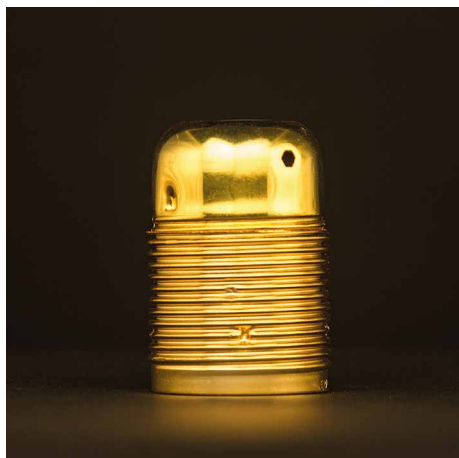

certificazioni: CE

Rame Bistro

AH 023

Portalampada in Rame
Colore Rosso

9,90€

- Portalampada vintage
- Tipo Bistro
- Colore Rosso
- Dimensioni Ø 38mm H.55mm
- Attacco E27
- Costruito in rame
- Interno in ceramica
- Vite di messa a terra
- Completo di serracavo
- EAN13: 7991070451737

certificazioni: CE

AH 024

Portalampada in Rame
Colore Argento

9,90€

- Portalampada vintage
- Tipo Bistro
- Colore Argento
- Dimensioni Ø 38mm H.55mm
- Attacco E27
- Costruito in rame
- Interno in ceramica
- Vite di messa a terra
- Completo di serracavo
- EAN13: 7991070451744

certificazioni: CE

Metallo Bronx

AH 030

Portalampada in Metallo
Colore Oro

5,90€

- Portalampada vintage
- Tipo Bronx
- Colore Oro
- Dimensioni Ø 38mm H.55mm
- Attacco E27
- Costruito in metallo
- Interno in metallo
- Vite di messa a terra
- Completo di serracavo
- EAN13: 7991070451751

certificazioni: CE

AH 031

Portalampada in Metallo
Colore Argento

5,90€

- Portalampada vintage
- Tipo Bronx
- Colore Argento
- Dimensioni Ø 38mm H.55mm
- Attacco E27
- Costruito in metallo
- Interno in metallo
- Vite di messa a terra
- Completo di serracavo
- EAN13: 7991070451768