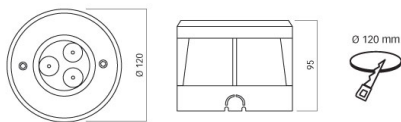

Carrabile da esterno con fissaggio diretto alla controcassa (in dotazione) senza dover aprire il prodotto, cavo in neoprene per un semplice collegamento in parallelo.

Disegno tecnico

Fotometria

Modelli

Cod.	Finitura	Aliment. input	Nr. Led	Colore luce	Gradi lente	Lumen Max	Potenza Max
9800500010							
CD002I240X00	Acciaio	12Vdc	15	RGBx	120°		3W
CD002I243C00	Acciaio	12/24Vdc	3	C	120°	840lm	9W
CD002I243C15	Acciaio	12/24Vdc	3	C	15°	840lm	9W
CD002I243C45	Acciaio	12/24Vdc	3	C	45°	840lm	9W
CD002I243C60	Acciaio	12/24Vdc	3	C	60°	840lm	9W
CD002I243F00	Acciaio	12/24Vdc	3	F	120°	840lm	9W