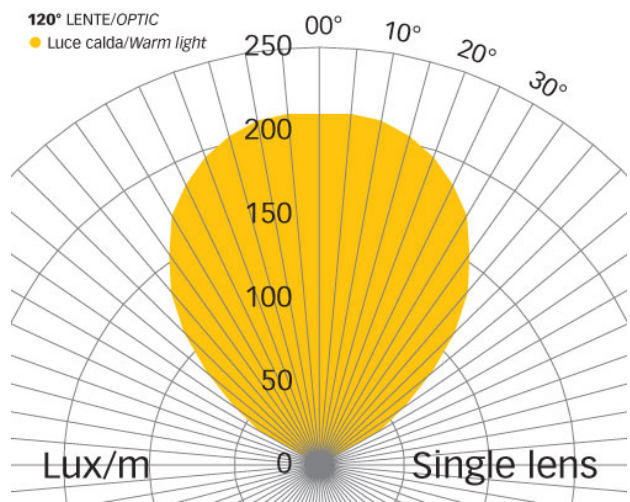

Carrabile da esterno con fissaggio diretto alla controcassa (in dotazione) senza dover aprire il prodotto, cavo in neoprene per un semplice collegamento in parallelo.

Disegno tecnico

Fotometria

Modelli

Cod.	Finitura	Aliment. input	Nr. Led	Colore luce	Gradi lente	Lumen Max	Potenza Max
9800500010							
CD002I240X00	Acciaio	12Vdc	15	RGBx	120°		3W
CD002I243C00	Acciaio	12/24Vdc	3	C	120°	840lm	9W
CD002I243C15	Acciaio	12/24Vdc	3	C	15°	840lm	9W
CD002I243C45	Acciaio	12/24Vdc	3	C	45°	840lm	9W
CD002I243C60	Acciaio	12/24Vdc	3	C	60°	840lm	9W
CD002I243F00	Acciaio	12/24Vdc	3	F	120°	840lm	9W

CD002I243F15	Acciaio	12/24Vdc	3	F	15°	840lm	9W
CD002I243F45	Acciaio	12/24Vdc	3	F	45°	840lm	9W
CD002I243F60	Acciaio	12/24Vdc	3	F	60°	840lm	9W
CD002I243N00	Acciaio	12/24Vdc	3	N	120°	840lm	9W
CD002I243N15	Acciaio	12/24Vdc	3	N	15°	840lm	9W
CD002I243N45	Acciaio	12/24Vdc	3	N	45°	840lm	9W
CD002I243N60	Acciaio	12/24Vdc	3	N	60°	840lm	9W
CD002I243NAS	Acciaio	12/24Vdc	3	N	Asimetrica	840lm	9W
CD002I353Y00	Acciaio	350mA	3	RGBy	120°		9W
CD002I353Y45	Acciaio	350mA	3	RGBy	45°		9W