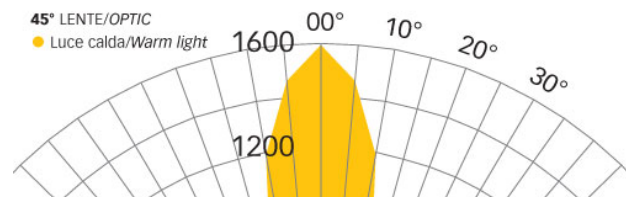

Carrabile da esterno con fissaggio diretto alla controcassa (in dotazione) senza dover aprire il prodotto, cavo in neoprene per un semplice collegamento in parallelo.

Disegno tecnico

Fotometria

Modelli

Cod.	Finitura	Aliment. input	Nr. Led	Colore luce	Gradi lente	Lumen Max	Potenza Max
9800500010							
CD002I240X00	Acciaio	12Vdc	15	RGBx	120°		3W
CD002I243C00	Acciaio	12/24Vdc	3	C	120°	840lm	9W
CD002I243C15	Acciaio	12/24Vdc	3	C	15°	840lm	9W
CD002I243C45	Acciaio	12/24Vdc	3	C	45°	840lm	9W
CD002I243C60	Acciaio	12/24Vdc	3	C	60°	840lm	9W
CD002I243F00	Acciaio	12/24Vdc	3	F	120°	840lm	9W