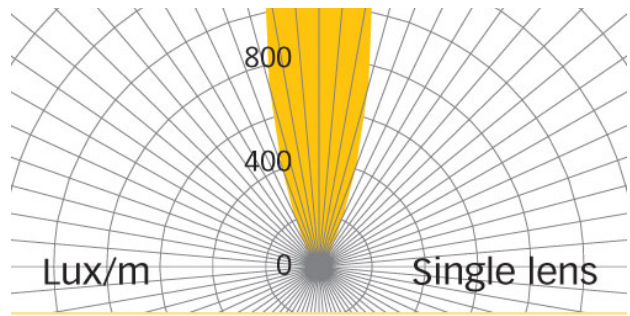

Carrabile da esterno con fissaggio diretto alla controcassa (in dotazione) senza dover aprire il prodotto, cavo in neoprene per un semplice collegamento in parallelo.

Disegno tecnico

Fotometria

Modelli

Cod.	Finitura	Aliment. input	Nr. Led	Colore luce	Gradi lente	Lumen Max	Potenza Max
9800500010							
CD002I240X00	Acciaio	12Vdc	15	RGBx	120°		3W
CD002I243C00	Acciaio	12/24Vdc	3	C	120°	840lm	9W
CD002I243C15	Acciaio	12/24Vdc	3	C	15°	840lm	9W
CD002I243C45	Acciaio	12/24Vdc	3	C	45°	840lm	9W
CD002I243C60	Acciaio	12/24Vdc	3	C	60°	840lm	9W
CD002I243F00	Acciaio	12/24Vdc	3	F	120°	840lm	9W