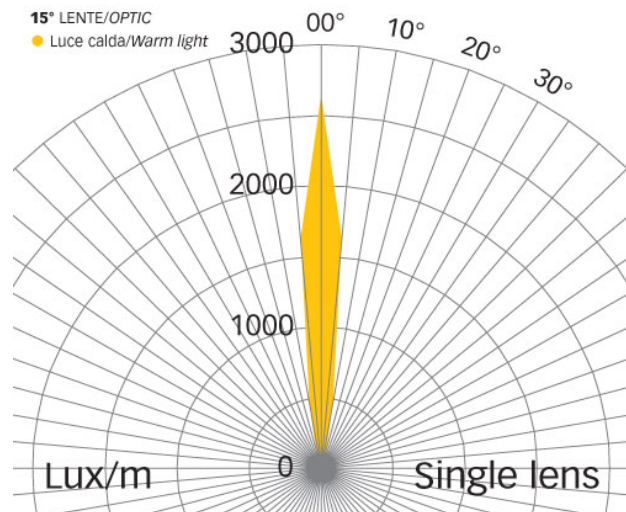

Carrabile da esterno con fissaggio diretto alla controcassa (in dotazione) senza dover aprire il prodotto, cavo in neoprene per un semplice collegamento in parallelo.

Disegno tecnico

Fotometria

Modelli

Cod.	Finitura	Aliment. input	Nr. Led	Colore luce	Gradi lente	Lumen Max	Potenza Max
9800500010							
CD002I240X00	Acciaio	12Vdc	15	RGBx	120°		3W
CD002I243C00	Acciaio	12/24Vdc	3	C	120°	840lm	9W
CD002I243C15	Acciaio	12/24Vdc	3	C	15°	840lm	9W
CD002I243C45	Acciaio	12/24Vdc	3	C	45°	840lm	9W
CD002I243C60	Acciaio	12/24Vdc	3	C	60°	840lm	9W
CD002I243F00	Acciaio	12/24Vdc	3	F	120°	840lm	9W

CD002I243F15	Acciaio	12/24Vdc	3	F	15°	840lm	9W
CD002I243F45	Acciaio	12/24Vdc	3	F	45°	840lm	9W
CD002I243F60	Acciaio	12/24Vdc	3	F	60°	840lm	9W
CD002I243N00	Acciaio	12/24Vdc	3	N	120°	840lm	9W
CD002I243N15	Acciaio	12/24Vdc	3	N	15°	840lm	9W
CD002I243N45	Acciaio	12/24Vdc	3	N	45°	840lm	9W
CD002I243N60	Acciaio	12/24Vdc	3	N	60°	840lm	9W
CD002I243NAS	Acciaio	12/24Vdc	3	N	Asimetrica	840lm	9W
CD002I353Y00	Acciaio	350mA	3	RGBy	120°		9W
CD002I353Y45	Acciaio	350mA	3	RGBy	45°		9W