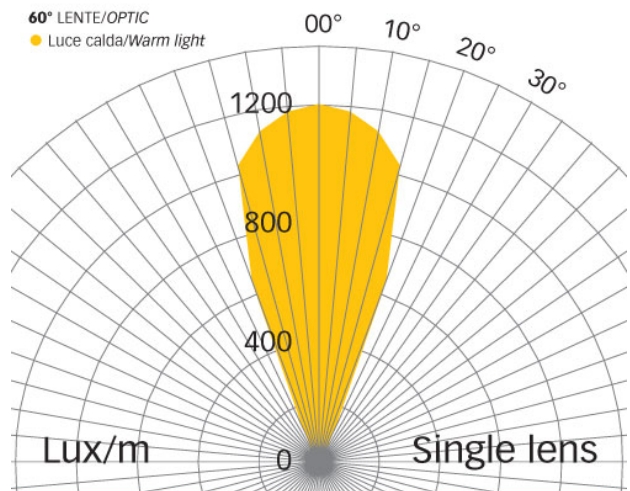

Carrabile da esterno con fissaggio diretto alla controcassa (in dotazione) senza dover aprire il prodotto, cavo in neoprene per un semplice collegamento in parallelo.

Disegno tecnico

Fotometria

Modelli

Cod.	Finitura	Aliment. input	Nr. Led	Colore luce	Gradi lente	Lumen Max	Potenza Max
9800500010							
CD002I240X00	Acciaio	12Vdc	15	RGBx	120°		3W
CD002I243C00	Acciaio	12/24Vdc	3	C	120°	840lm	9W
CD002I243C15	Acciaio	12/24Vdc	3	C	15°	840lm	9W
CD002I243C45	Acciaio	12/24Vdc	3	C	45°	840lm	9W
CD002I243C60	Acciaio	12/24Vdc	3	C	60°	840lm	9W
CD002I243F00	Acciaio	12/24Vdc	3	F	120°	840lm	9W

CD002I243F15	Acciaio	12/24Vdc	3	F	15°	840lm	9W
CD002I243F45	Acciaio	12/24Vdc	3	F	45°	840lm	9W
CD002I243F60	Acciaio	12/24Vdc	3	F	60°	840lm	9W
CD002I243N00	Acciaio	12/24Vdc	3	N	120°	840lm	9W
CD002I243N15	Acciaio	12/24Vdc	3	N	15°	840lm	9W
CD002I243N45	Acciaio	12/24Vdc	3	N	45°	840lm	9W
CD002I243N60	Acciaio	12/24Vdc	3	N	60°	840lm	9W
CD002I243NAS	Acciaio	12/24Vdc	3	N	Asimetrica	840lm	9W
CD002I353Y00	Acciaio	350mA	3	RGBy	120°		9W
CD002I353Y45	Acciaio	350mA	3	RGBy	45°		9W